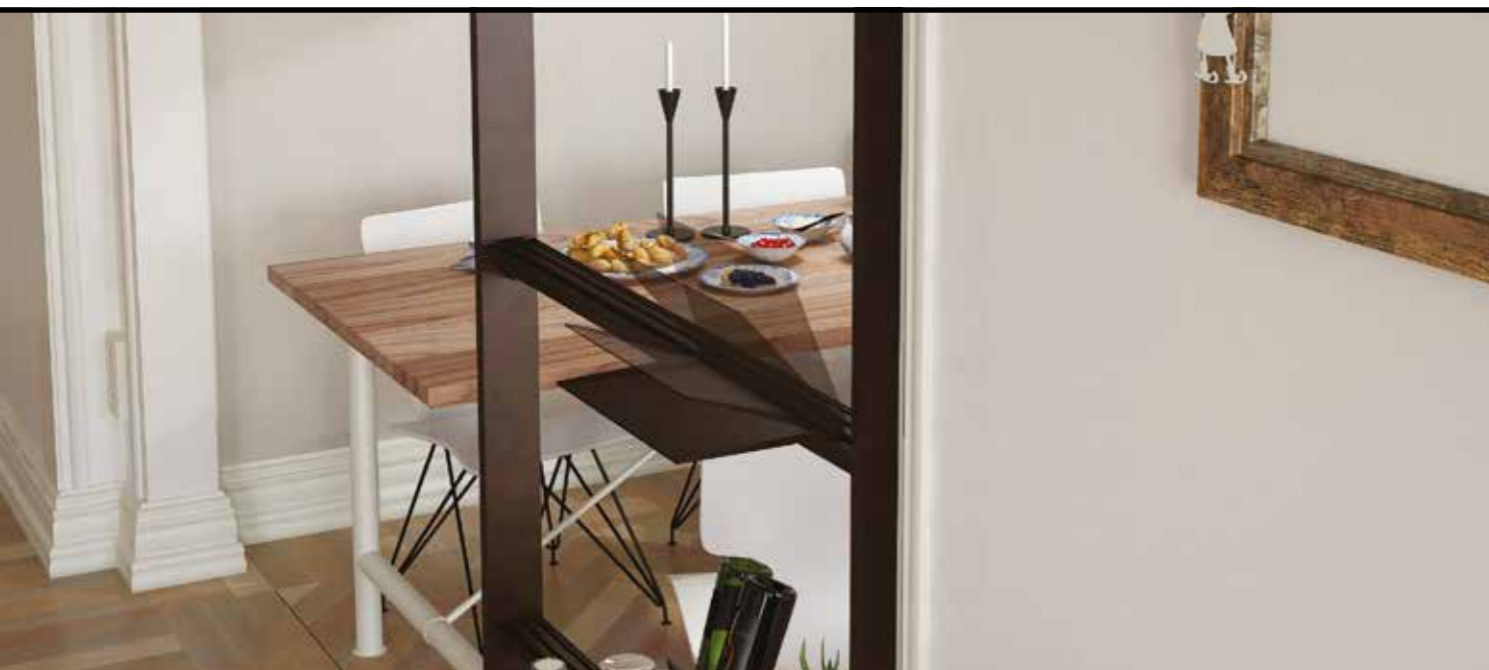

Giostra

Lineare, funzionale, pratica. *Giostra* è quanto di meglio si possa desiderare per dividere gli spazi in modo bello e razionale. Applicabile semplicemente agganciandola al soffitto, consente di creare differenti ambienti senza chiudere la vista e di contenere oggetti di uso quotidiano grazie ai suoi numerosi componenti aggiuntivi. Nessuno spazio resiste a *Giostra*: con il suo design leggero e moderno si integra perfettamente a qualsiasi ambiente, domestico o lavorativo, piccolo o di grandi dimensioni, rendendolo più funzionale senza alterarne radicalmente la struttura.

•••

Linear, functional and practical. *Giostra* is the best solution if one need to divide the space in the beautiful and rational way. It is mounted just by fixing on the ceiling, permits to create different locations without closing the visibility of the whole place and contains various daily use object thanks to its numerous component parts. There is no space that can resist in front of *Giostra*: with its modern and simple design, it can easily integrate in any location. Any place - living or working space, with small or big dimensions, will become more functional without radical structural change.